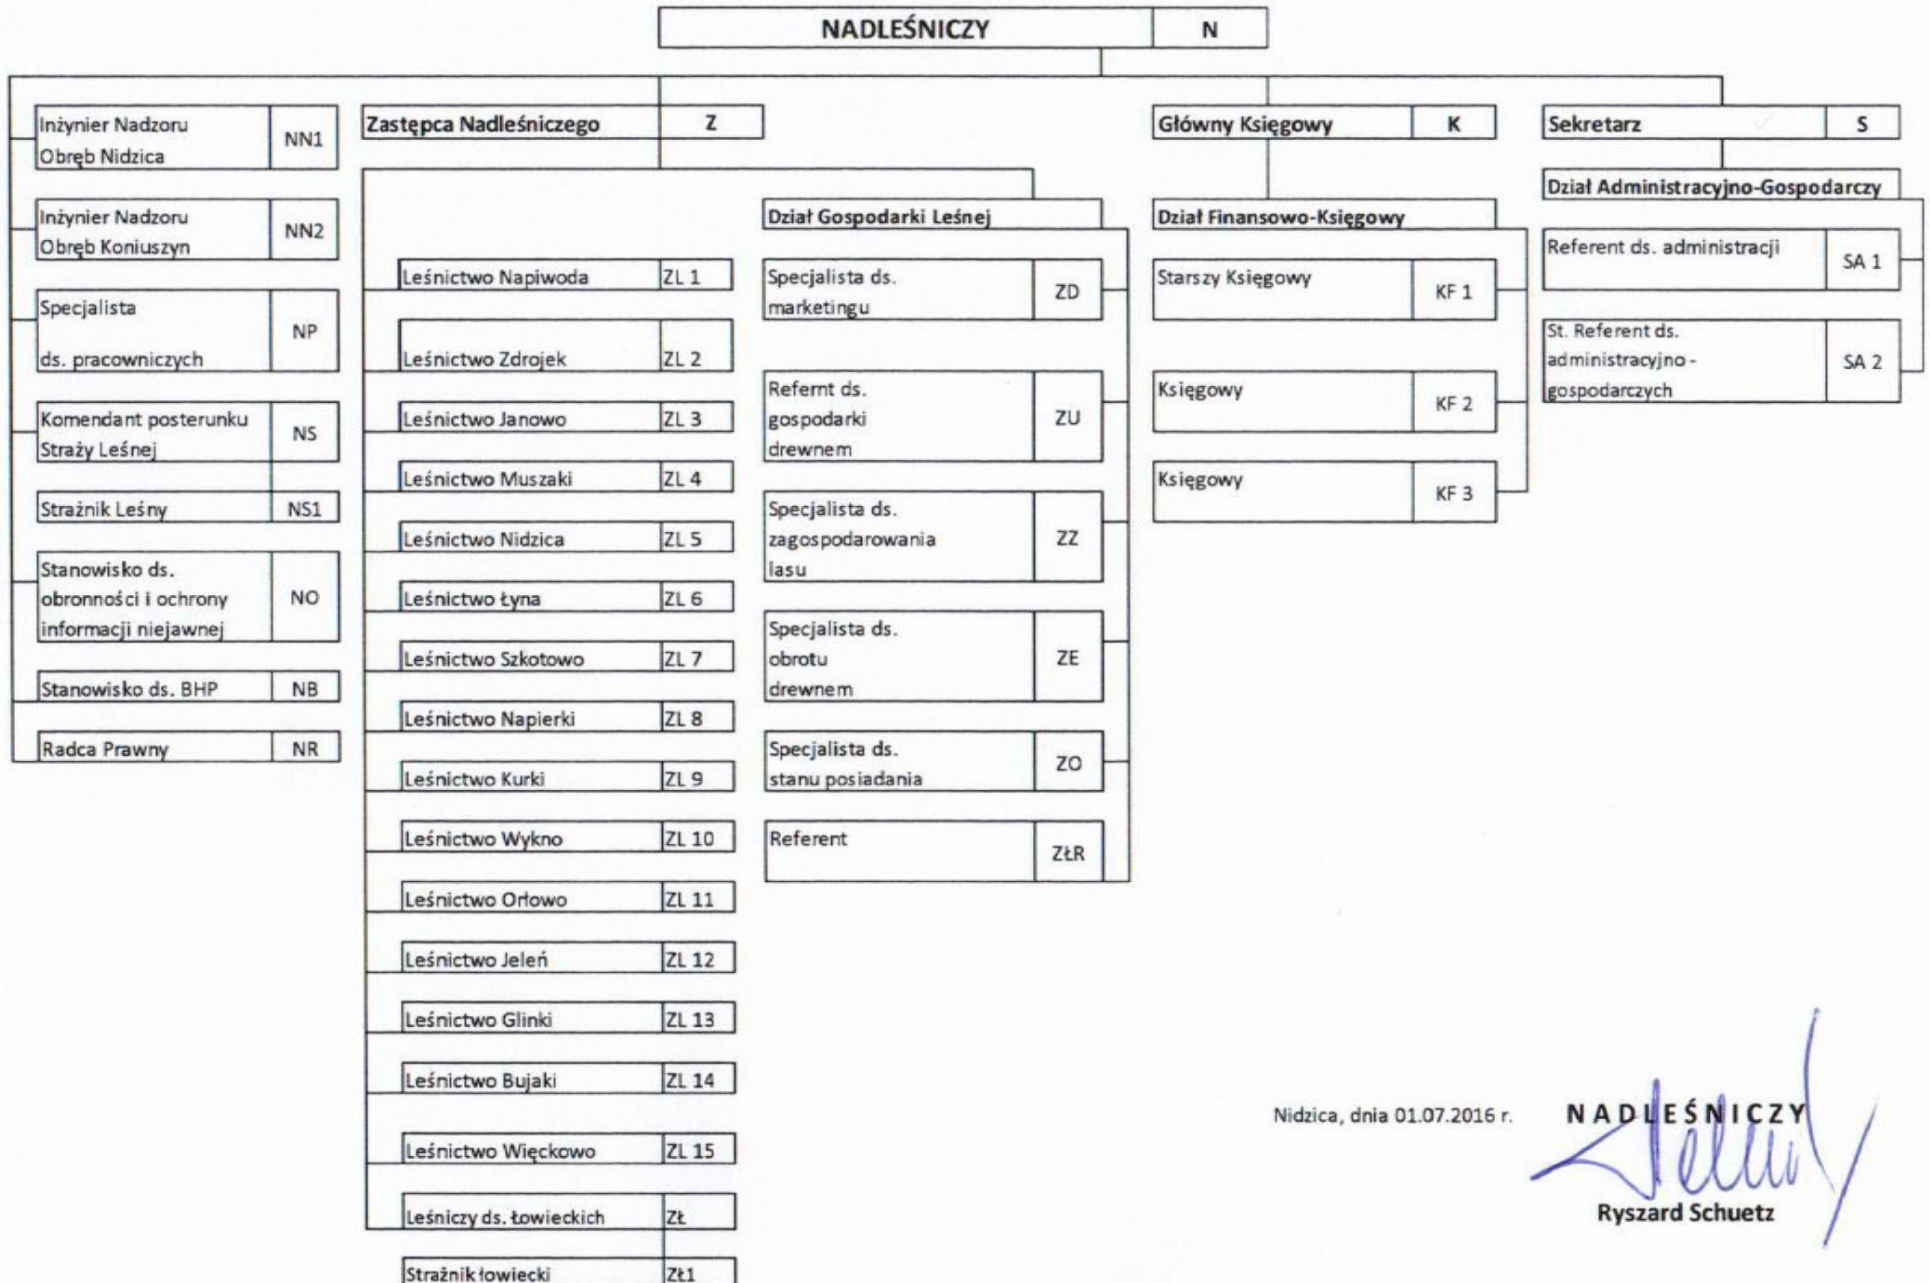

Struktura organizacyjna Nadleśnictwa Nidzica ul. Dębowa 2A, 13-100 Nidzica

Nidzica, dnia 01.07.2016 r.

NADLEŚNICZY

Ryszard Schuetz